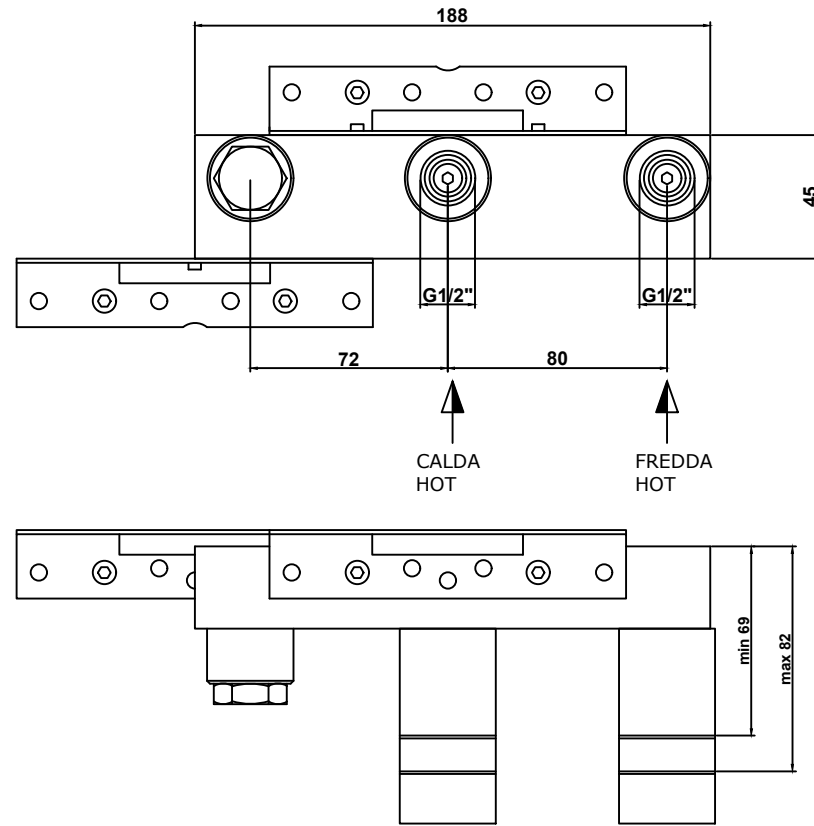

Rev. **W**[®] Scala / Scale
WaterMark
1:2

Serie / Series

tura

Codice / Code **TB2210.PE**

Descrizione / Description

Batteria lavabo da incasso - getto mm 160 - parti esterne

-

Rev.  WaterMark
AW-122424

Scala / Scale
1:2

Serie / Series

tura

Codice / Code
TU242

Descrizione / Description

Batteria lavabo da incasso - parti grezze - vitone 90° apertura araria