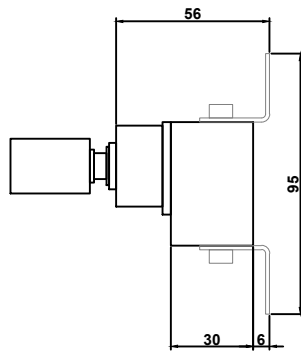

Rev. **W**[®] Scala / Scale
WaterMark
1:2

Serie / Series

tura

Codice / Code **TB2210.PE**

Descrizione / Description

Batteria lavabo da incasso - getto mm 160 - parti esterne

-

Rev.  WaterMark
AW-122424

Scala / Scale
1:2

Serie / Series

tura

Codice / Code
TU242

Descrizione / Description

Batteria lavabo da incasso - parti grezze - vitone 90° apertura araria