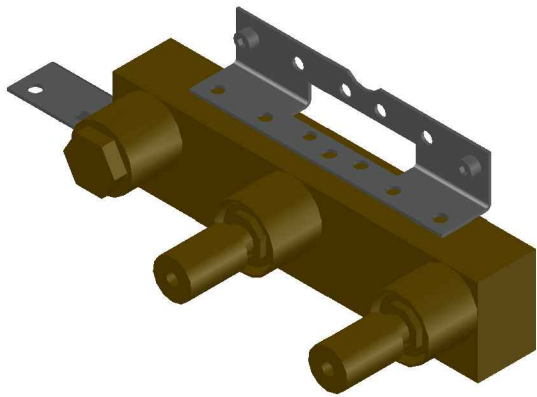

Rev. **W**[®] Scala / Scale
WaterMark
1:2

Serie / Series

tura

Codice / Code **TB2210.PE**

Descrizione / Description

Batteria lavabo da incasso - getto mm 160 - parti esterne

-

Rev.  WaterMark
AW-122424

Scala / Scale
1:2

Serie / Series

tura

Codice / Code
TU242

Descrizione / Description

Batteria lavabo da incasso - parti grezze - vitone 90° apertura araria